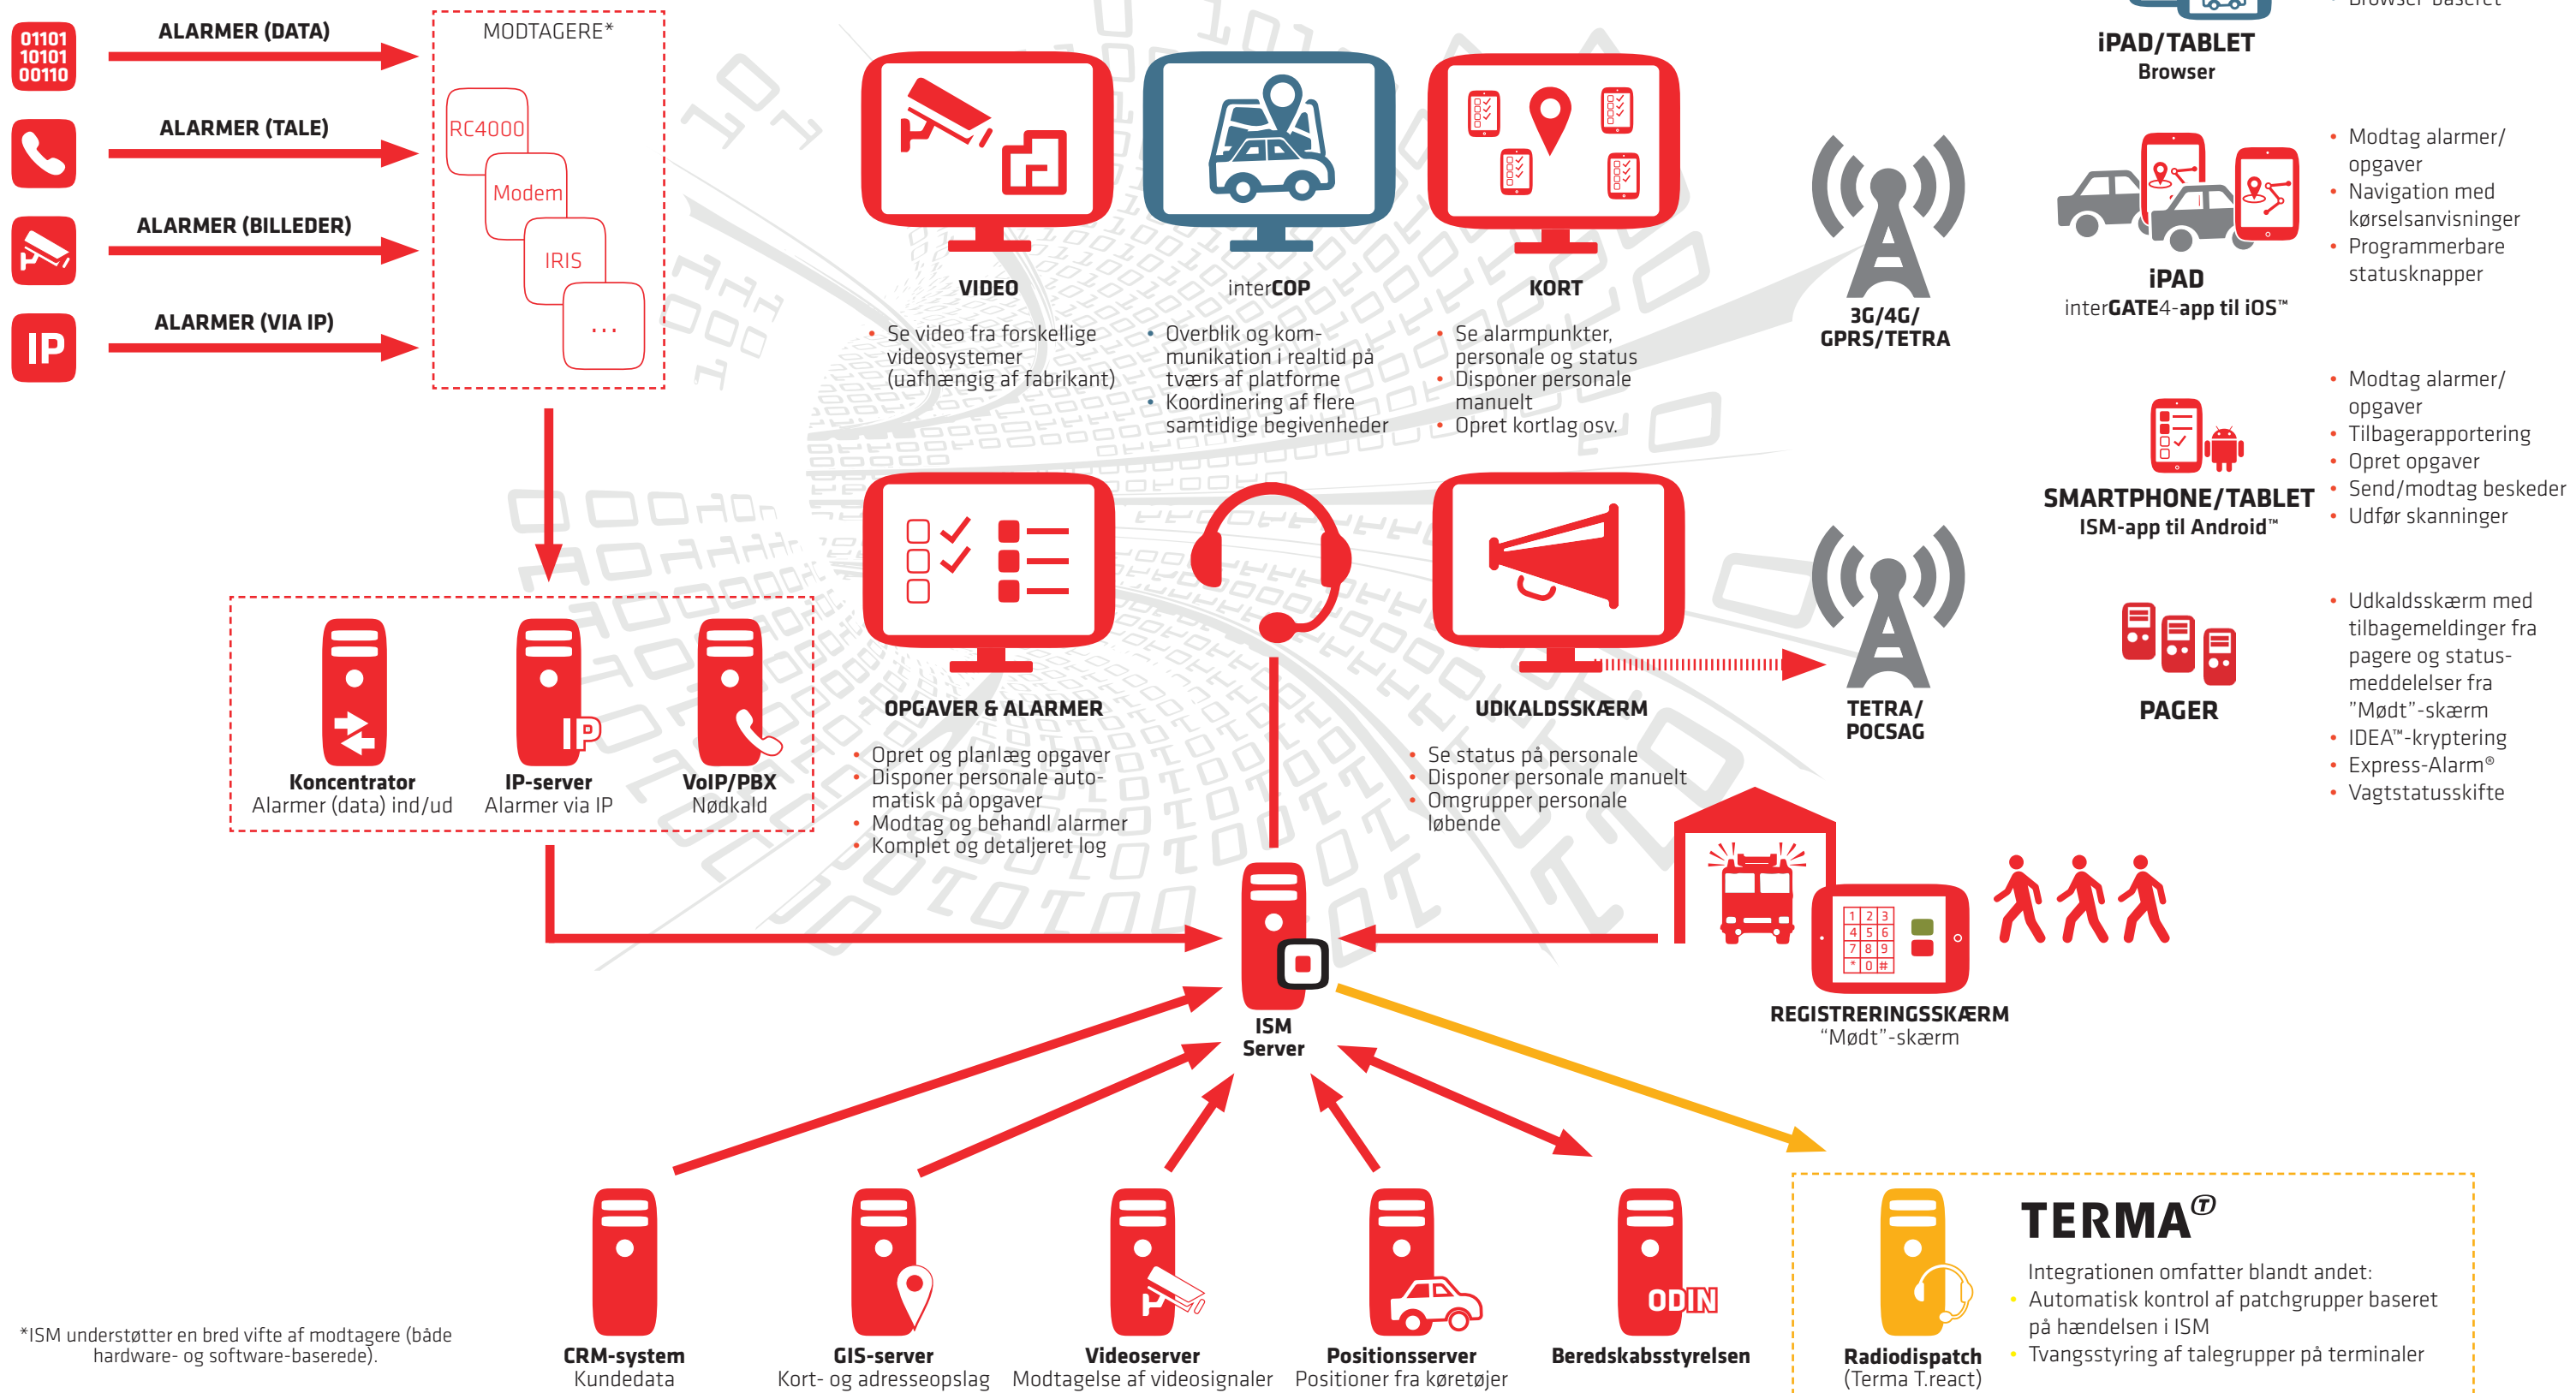

Rapporter &
Statistik

INNOVATIVE SECURITY MANAGER™

Vagtcentral

Mobile Enheder

*ISM understøtter en bred vifte af modtagere (både hardware- og software-baserede).

FÅ OVERBLIKKET

- Modtag AIA, ABA, 112-alarmer, elevatorialarmer, tekniske alarmer, nødkald, hændelser mv. i samme behandlingsvindue
- Få adgang til kommunens overvågningskameraer og netværksvideoptagere
- Se placeringer af kameraer/detektorer og aktivér dem manuelt via interaktive plantegninger
- Se køretøjers aktuelle position og status på digitalt kort
- Opret og tildel ruter til køretøjer

ØG EFFEKTIVITETEN

- Samlet kontrolrumsløsning håndterer alle alarmer, opgaver og hændelser på ét sted
- Integreret udkald af mandskab - automatisk eller manuelt
- "Mødt"-skærm logger mandskabets ankomst til stationen
- Rapport-interface til det nye ODIN med alle registrerede hændelser
- Opgave- og ressourcestyring af både planlagte og akutte opgaver

ÅBN NYE FORRETNINGSMULIGHEDER

- Vær bindeled mellem ældre borgere og hjemmeplejen (nødkald)
- Overvåg brugen af kommunale køretøjer i forbindelse med fx serviceintervaller, kørsels- og brugsmønstre
- Dokumentér kontrol med vejene
- Modtag indbrudsalarmer fra offentlige bygninger

VÆR FREMTIDSSIKRET

- Tildel opgaver/alarmer til personer eller køretøjer via iPad app
- Navigation, tilbagesvar og hændelseskvittering direkte via app'en
- interCOP - komplet interaktion mellem de forskellige beredskaber
- Opgave- og ressourcestyring via håndholdte enheder (fx vagter)